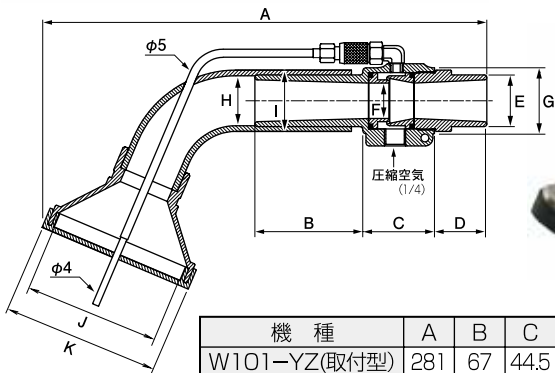

吸込用広口金具は密着させない

■ W101-YZはセット商品です。

セット内容

- W101-YZ ガン本体 ——— 1個
- W1-6 ダクトホース2m ——— 1本
- W1-2 集塵袋 ——— 1枚
- W1-7 ホースバンド ——— 2個

推奨コンプレッサー馬力
4~5馬力

機種	ガンの仕様					
	全長	重量	広口金具口径	噴射ノズル 外径	ガン本体 最小内径	ノズルオフィス
W101-YZ	281	600g	外径φ98 内径φ85	φ4	φ22	φ1.4×6穴

■ 噴射ノズル吸込ノズルの形状変更も可能です。詳しくはお問い合わせください。

■ セット内容

W101-YZ-LC · W101-YZ-TC · W101-YZ-LH
W101-YZ-TH · W101-YZ(ホースジョイント部なし)

取付型

W101-YZ-LC

W101-YZ-TC

W101-YZ-LH

機種	A	B	C	D	E	F(最小内径)	G	H	I	J	K	ノズルオフィス
W101-YZ(取付型)	281	67	44.5	32.5	外径φ32 内径φ26	φ22	φ41	φ31	φ39	φ85	φ98	φ1.4×6穴

(単位: mm)

■ Aセット

■ Bセット

取付型はガン本体単品販売です。セット品をご希望のお客様は型式の最後にAもしくはBとご指定ください。