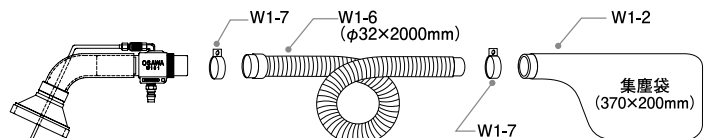

吸込用広口金具は密着させない

■ W101-YZはセット商品です。

セット内容

- W101-YZ ガン本体 ——— 1個
- W1-6 ダクトホース2m ——— 1本
- W1-2 集塵袋 ——— 1枚
- W1-7 ホースバンド ——— 2個

推奨コンプレッサー馬力
4~5馬力

機種	ガンの仕様					
	全長	重量	広口金具口径	噴射ノズル 外径	ガン本体 最小内径	ノズルオフィス
W101-YZ	281	600g	外径φ98 内径φ85	φ4	φ22	φ1.4×6穴

■ 噴射ノズル吸込ノズルの形状変更も可能です。詳しくはお問い合わせください。

■ セット内容

W101-YZ-LC · W101-YZ-TC · W101-YZ-LH
W101-YZ-TH · W101-YZ(ホースジョイント部なし)

取付型

W101-YZ-LC

W101-YZ-TC

W101-YZ-LH

機種	A	B	C	D	E	F(最小内径)	G	H	I	J	K	ノズルオフィス
W101-YZ(取付型)	281	67	44.5	32.5	外径φ32 内径φ26	φ22	φ41	φ31	φ39	φ85	φ98	φ1.4×6穴

(単位: mm)

■ Aセット

■ Bセット

取付型はガン本体単品販売です。セット品をご希望のお客様は型式の最後にAもしくはBとご指定ください。