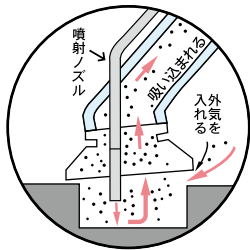

W101-YZ

ワイドキャッチ

吹き飛ばしながら吸い込みができる異色のエアガン!

- 広口ビン内の清掃に!
- 食品容器内の除塵に!
- 深穴部の切削粉除去に!

W101-YZ

● 集塵器セット、集塵器スーパーとの組合せも可能です。

特長

ガン先端に吸込用広口金具と、噴射ノズル(全開~全閉まで調整可能)があり、エアーバルブを押すと、吹き飛ばしと吸い込みが同時に行われます。深穴部、広口ビン等の清掃に最適です。

吸込用広口金具は密着させない

■ W101-YZはセット商品です。

セット内容

- W101-YZ ガン本体 ——— 1個
- W1-6 ダクトホース2m ——— 1本
- W1-2 集塵袋 ——— 1枚
- W1-7 ホースバンド ——— 2個

推奨コンプレッサー馬力
4~5馬力

機種	ガンの仕様					
	全長	重量	広口金具口径	噴射ノズル 外径	ガン本体 最小内径	ノズルオフィス
W101-YZ	281	600g	外径φ98 内径φ85	φ4	φ22	φ1.4×6穴

■ 噴射ノズル吸込ノズルの形状変更も可能です。詳しくはお問い合わせください。

■ セット内容

W101-YZ-LC · W101-YZ-TC · W101-YZ-LH
W101-YZ-TH · W101-YZ(ホースジョイント部なし)

取付型

W101-YZ-LC

W101-YZ-TC

W101-YZ-LH

機種	A	B	C	D	E	F(最小内径)	G	H	I	J	K	ノズルオフィス
W101-YZ(取付型)	281	67	44.5	32.5	外径φ32 内径φ26	φ22	φ41	φ31	φ39	φ85	φ98	φ1.4×6穴