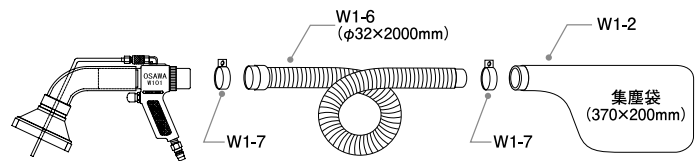

吸込用広口金具は密着させない

■ W101-YZはセット商品です。

セット内容

- W101-YZ ガン本体 ——— 1個
- W1-6 ダクトホース2m ——— 1本
- W1-2 集塵袋 ——— 1枚
- W1-7 ホースバンド ——— 2個

推奨コンプレッサー馬力
4~5馬力

機種	ガンの仕様					
	全長	重量	広口金具口径	噴射ノズル 外径	ガン本体 最小内径	ノズルオフィス
W101-YZ	281	600g	外径φ98 内径φ85	φ4	φ22	φ1.4×6穴

■ 噴射ノズル吸込ノズルの形状変更も可能です。詳しくはお問い合わせください。

■ セット内容

W101-YZ-LC · W101-YZ-TC · W101-YZ-LH
W101-YZ-TH · W101-YZ(ホースジョイント部なし)

取付型

W101-YZ-LC

W101-YZ-TC

W101-YZ-LH

機種	A	B	C	D	E	F(最小内径)	G	H	I	J	K	ノズルオフィス
W101-YZ(取付型)	281	67	44.5	32.5	外径φ32 内径φ26	φ22	φ41	φ31	φ39	φ85	φ98	φ1.4×6穴

(単位: mm)

■ Aセット

■ Bセット

取付型はガン本体単品販売です。セット品をご希望のお客様は型式の最後にAもしくはBとご指定ください。