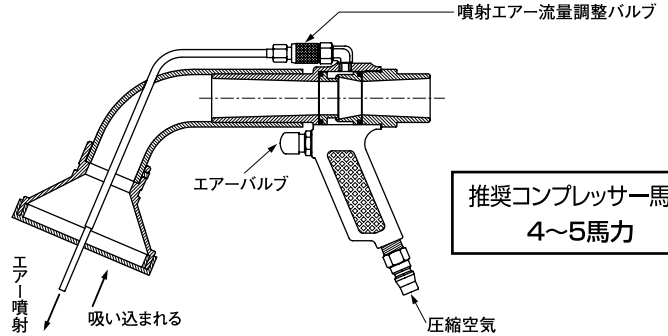

W101-YZ

ワイドキャッチ

吹き飛ばしながら吸い込みができる異色のエアガン!

- 広口ビン内の清掃に!
- 食品容器内の除塵に!
- 深穴部の切削粉除去に!

W101-YZ

● 集塵器セット、集塵器スーパーとの組合せも可能です。

特長

ガン先端に吸込用広口金具と、噴射ノズル(全開~全閉まで調整可能)があり、エアーバルブを押すと、吹き飛ばしと吸い込みが同時に行われます。深穴部、広口ビン等の清掃に最適です。

吸込用広口金具は密着させない

■ W101-YZはセット商品です。

セット内容

- W101-YZ ガン本体 ——— 1個
- W1-6 ダクトホース2m ——— 1本
- W1-2 集塵袋 ——— 1枚
- W1-7 ホースバンド ——— 2個

推奨コンプレッサー馬力
4~5馬力

機種	ガンの仕様					
	全長	重量	広口金具口径	噴射ノズル 外径	ガン本体 最小内径	ノズルオフィス
W101-YZ	281	600g	外径φ98 内径φ85	φ4	φ22	φ1.4×6穴

■ 噴射ノズル吸込ノズルの形状変更も可能です。詳しくはお問い合わせください。

■ セット内容

W101-YZ-LC · W101-YZ-TC · W101-YZ-LH
W101-YZ-TH · W101-YZ(ホースジョイント部なし)

取付型

W101-YZ-LC

W101-YZ-TC

W101-YZ-LH

機種	A	B	C	D	E	F(最小内径)	G	H	I	J	K	ノズルオフィス
W101-YZ(取付型)	281	67	44.5	32.5	外径φ32 内径φ26	φ22	φ41	φ31	φ39	φ85	φ98	φ1.4×6穴

(単位: mm)

■ Aセット

■ Bセット

取付型はガン本体単品販売です。セット品をご希望のお客様は型式の最後にAもしくはBとご指定ください。