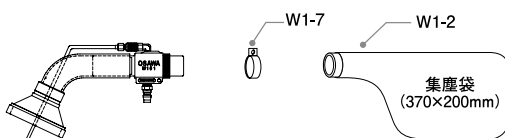

吸込用広口金具は密着させない

■ W101-YZはセット商品です。

セット内容

- W101-YZ ガン本体 ——— 1個
- W1-6 ダクトホース2m ——— 1本
- W1-2 集塵袋 ——— 1枚
- W1-7 ホースバンド ——— 2個

推奨コンプレッサー馬力
4~5馬力

機種	ガンの仕様					
	全長	重量	広口金具口径	噴射ノズル 外径	ガン本体 最小内径	ノズルオフィス
W101-YZ	281	600g	外径φ98 内径φ85	φ4	φ22	φ1.4×6穴

■ 噴射ノズル吸込ノズルの形状変更も可能です。詳しくはお問い合わせください。

■ セット内容

W101-YZ-LC · W101-YZ-TC · W101-YZ-LH
W101-YZ-TH · W101-YZ(ホースジョイント部なし)

取付型

W101-YZ-LC

W101-YZ-TC

W101-YZ-LH

機種	A	B	C	D	E	F(最小内径)	G	H	I	J	K	ノズルオフィス
W101-YZ(取付型)	281	67	44.5	32.5	外径φ32 内径φ26	φ22	φ41	φ31	φ39	φ85	φ98	φ1.4×6穴

(単位: mm)

■ Aセット

■ Bセット

取付型はガン本体単品販売です。セット品をご希望のお客様は型式の最後にAもしくはBとご指定ください。