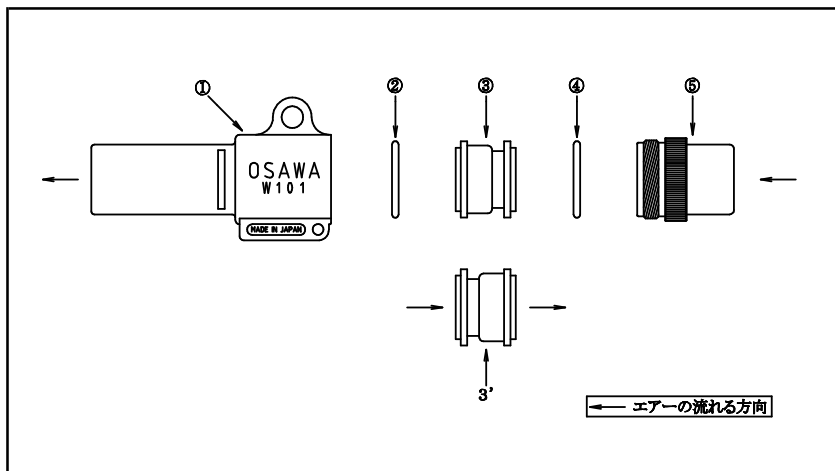

ワンダーガン・取付型

取扱説明書

W101-III-LC・W101-III-LH
W101-III-TC・W101-III-TH
W101-III (ジョイント部なし)

①本 体 ②Oリング ③サクシヨノズル ④Oリング ⑤セットコラム

<組み合わせ方>

上記の組み合わせ①・②・③・④・⑤は、吹き飛ばしの組み合わせです。

吸い込みの場合は、③サクシヨノズルを逆さにして3'の様に組み合わせてください。

吸い込みの場合は、危険防止の為、必ず袋などを装置してください。

<使用方法>

吸引時には、外気を導入しながら吸引してください。

吸引側にホースを取り付ける場合、出来るだけ短くしてください。

輸送距離により2連・3連と接続してください。

2連結の場合、標準品と強力型との組み合わせも有ります。

お問い合わせください。

オオサワ&カンパニー

〒552-0004