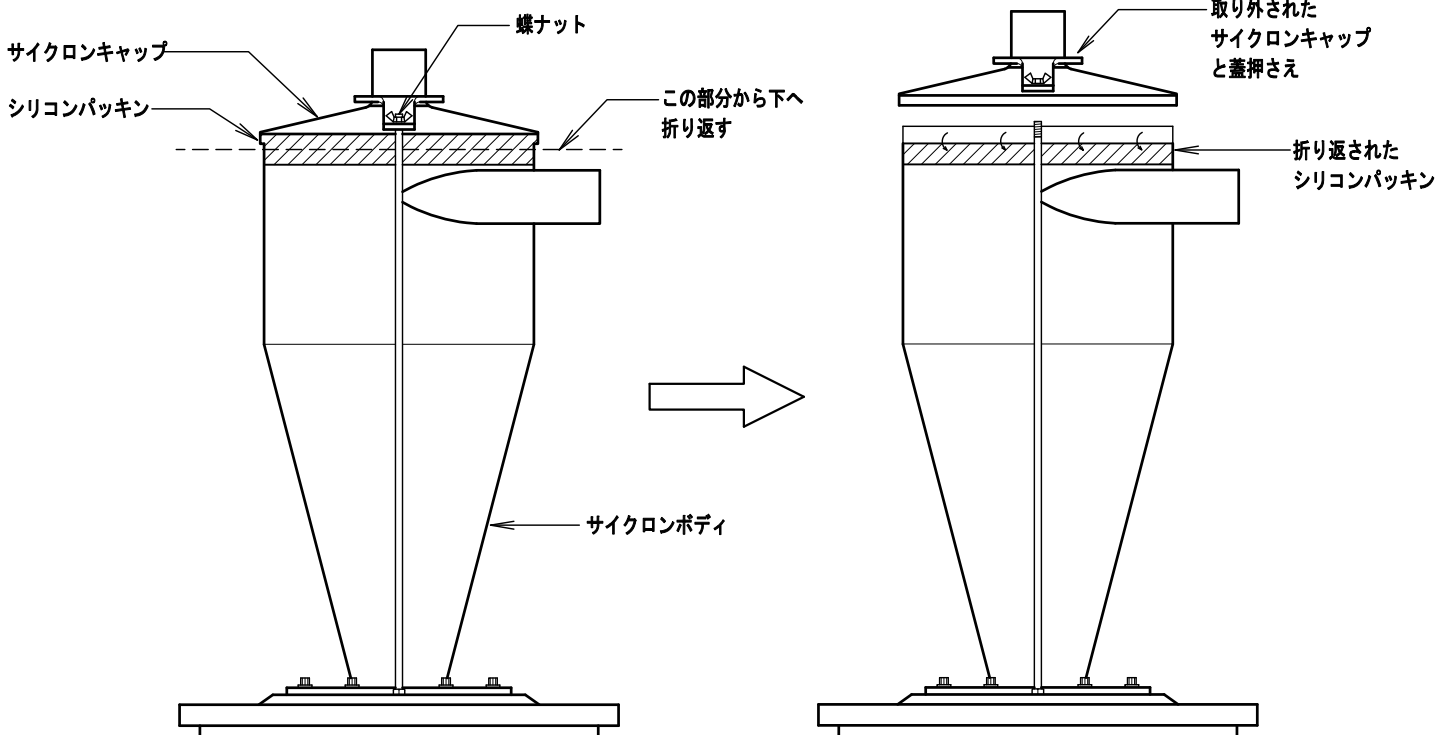

サイクロンキャップの取り外し方

- ① サクションホースを外す。
- ② 蝶ナットをゆるめ、蓋押さえを取り外す。
- ③ シリコンパッキンを上図の様に下に折り返し、サイクロンキャップを取り外す。
  (シリコンパッキンは本体に曲げた状態で残っています。)

1. ※ サイクロンキャップの取り付け方は、取り外し方の逆の手順を行ってください。
   (サイクロンボディとサイクロンキャップの間に粉塵が付着していないかを確認してから取り付けてください。)