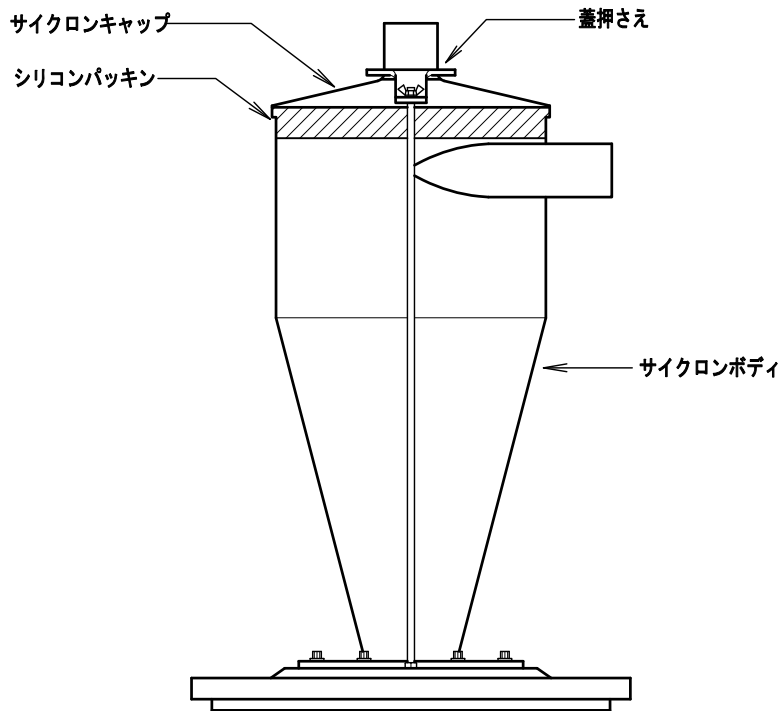

ミニポーターサイクロンのお手入れ

1. ※ サイクロンボディ内にはフィルターがないため、メンテナンスはほとんど必要ありません。長期間ご使用がない場合でも故障はありませんが、内部に付着した粉塵などが残っていると性能が落ちてしまうことがありますのでご注意ください。
   (特に湿気を帯びた粉塵を吸い込んだ後はよく掃除をしてください。)