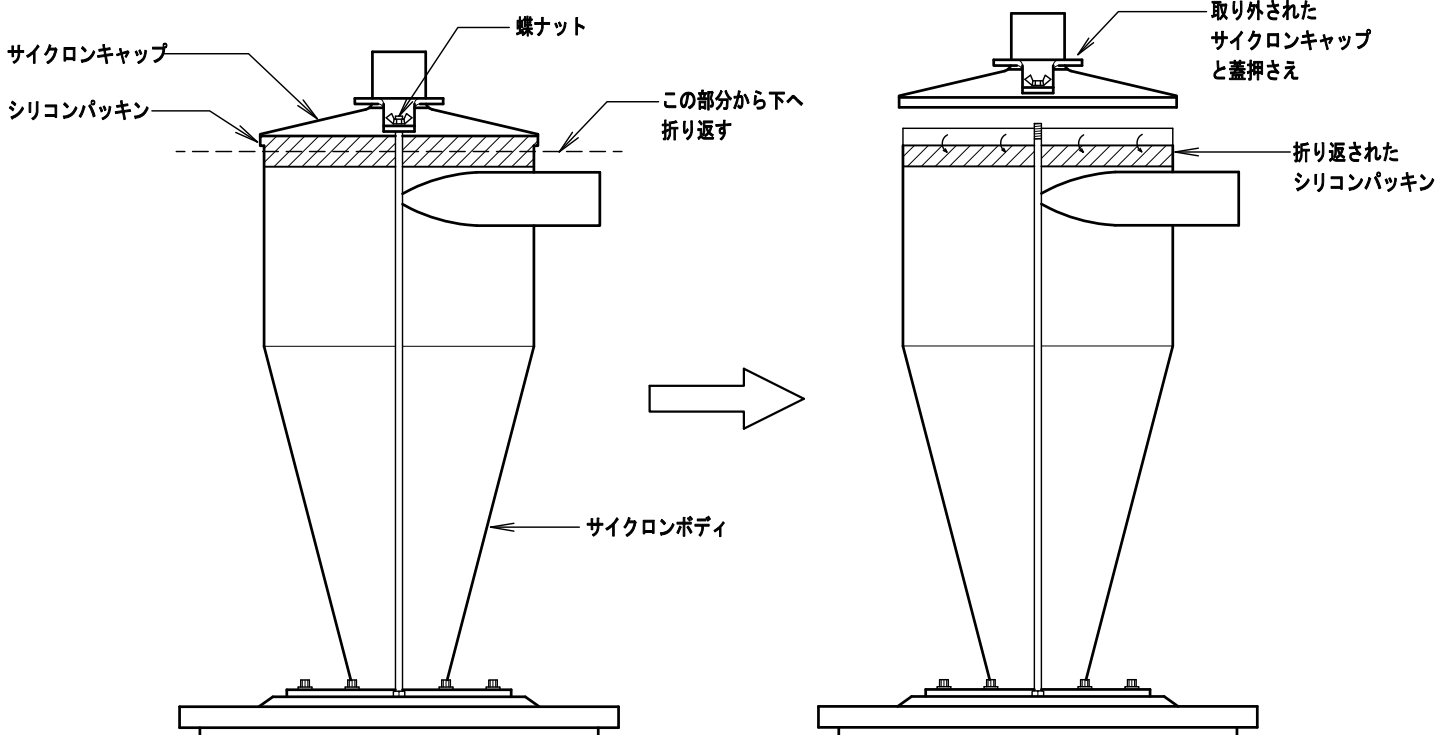

ミニポーターサイクロン MP-38 CF12

取扱説明書

- ① 部品の点検
- | | |
|-----------------|---|
| ミニポーターサイクロン本体 | 1 |
| 25L透明タンク・アルミ台付 | 1 |
| キャスター（内1個ブレーキ付） | 4 |
| キャスター用スパナ | 1 |
| 吸込ノズル | 1 |
| サクシヨンホース | 1 |
| ホースバンド | 2 |
| カバー固定装置 | 1 |
- ② キャスターの取付 キャスターを25L透明タンクのアルミ台に、専用スパナで取り付けてください。
- ③ サイクロン本体の取付 サイクロン本体を、25L透明タンクにパッチン錠で留めます。
- ④ サクシヨンホースの取付 ミニポーターサイクロン本体側面の吸込口にサクシヨンホースを取り付けホースバンドで留めます。
（この時サクシヨンホースを右に回すと取り付けやすい。）
- ⑤ 吸込ノズルの取付 サクシヨンホース先端に吸込ノズルを取り付けホースバンドで留めます。
（この時吸込ノズルを右に回すと取り付けやすい。）
- ⑥ 掃除機との接続 サイレントクリーナー（弊社掃除機）又は電気掃除機のサクシヨンホースをミニポーターサイクロンの上部口元に接続します。
- ★ 注意**
- 確実に掃除機と接続してください。
接続が確実でない場合、吸引ができず能力が出ませんのでご注意ください。
- ⑦ 作 動
- 掃除機を作動させると、ミニポーターサイクロンの吸い込みが始まりますがサイクロン内の気流が安定するまで（2～3秒間）待ってから粉体等の吸い込みを開始してください。
尚、吸い込み時には粉だけ吸い込みせず、なるべく空気と一緒に吸い込んでください。
- ★ 注意**
- 25L透明タンクが粉等で一杯になると、粉が掃除機の方に流れ目詰まりしますのでご注意ください。
 - 静電気が発生する場合は、アース線をお取りください。
（静電気防止用のホースもオプションとして用意しております。）

サイクロンキャップの取り外し方

- ① サクションホースを外す。
- ② 蝶ナットをゆるめ、蓋押さえを取り外す。
- ③ シリコンパッキンを上図の様に下に折り返し、サイクロンキャップを取り外す。
(シリコンパッキンは本体に曲げた状態で残っています。)

- ※ サイクロンキャップの取り付け方は、取り外し方の逆の手順を行ってください。
(サイクロンボディとサイクロンキャップの間に粉塵が付着していないかを確認してから取り付けてください。)