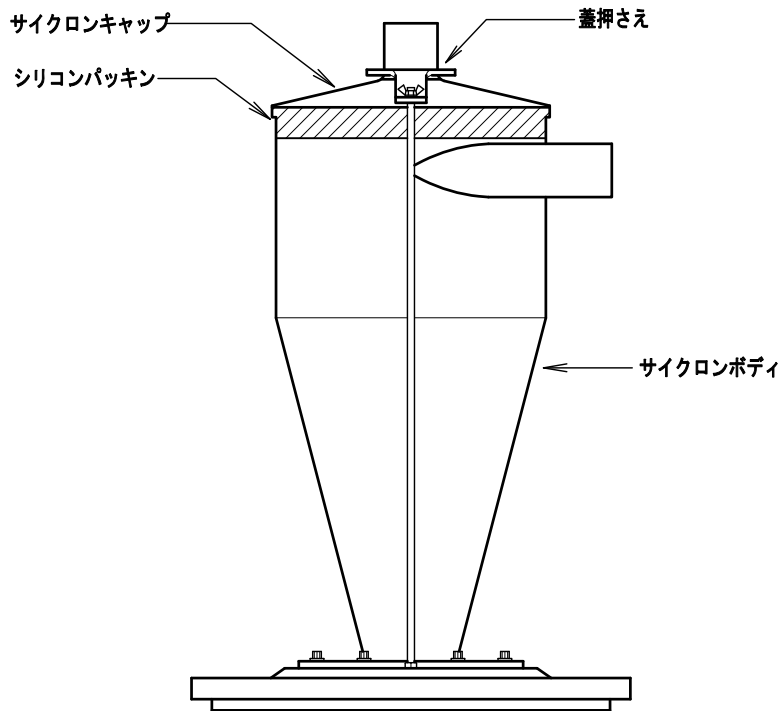

ミニポーターサイクロンのお手入れ

1. ※ サイクロンボディ内にはフィルターがないため、メンテナンスはほとんど必要ありません。長期間ご使用がない場合でも故障はありませんが、内部に付着した粉塵などが残っていると性能が落ちてしまうことがありますのでご注意ください。
   (特に湿気を帯びた粉塵を吸い込んだ後はよく掃除をしてください。)