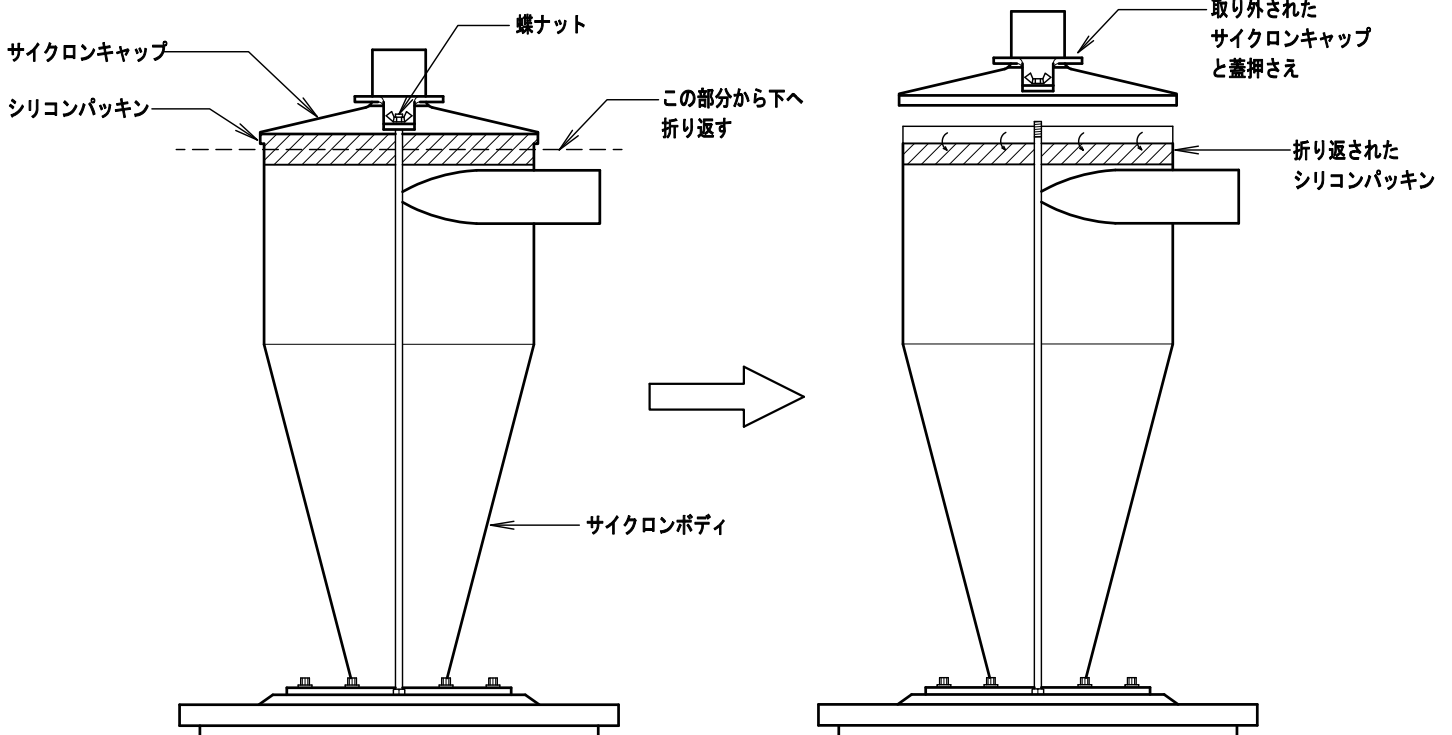

ミニポーターサイクロン MP-50 CF12

取扱説明書

- ① 部品の点検
- | | |
|-----------------|---|
| ミニポーターサイクロン本体 | 1 |
| 25L透明タンク・アルミ台付 | 1 |
| キャスター（内1個ブレーキ付） | 4 |
| キャスター用スパナ | 1 |
| 吸込ノズル | 1 |
| サクシオンホース | 1 |
| ホースバンド | 2 |
| カバー固定装置 | 1 |
- ② キャスターの取付
- キャスターを25L透明タンクのアルミ台に、専用スパナで取り付けてください。
- ③ サイクロン本体の取付
- サイクロン本体を、25L透明タンクにパッチン錠で留めます。
- ④ サクシオンホースの取付
- ミニポーターサイクロン本体側面の吸込口にサクシオンホースを取り付けホースバンドで留めます。
(この時サクシオンホースを右に回すと取り付けやすい。)
- ⑤ 吸込ノズルの取付
- サクシオンホース先端に吸込ノズルを取り付けホースバンドで留めます。
(この時吸込ノズルを右に回すと取り付けやすい。)
- ⑥ 掃除機との接続
- サイレントクリーナー(弊社掃除機)又は電気掃除機のサクシオンホースをミニポーターサイクロンの上部口元に接続します。
- ★ 注意
- 確実に掃除機と接続してください。
接続が確実でない場合、吸引ができず能力が出ませんのでご注意ください。
- ⑦ 作 動
- 掃除機を作動させると、ミニポーターサイクロンの吸い込みが始まりますがサイクロン内の気流が安定するまで(2~3秒間)待ってから粉体等の吸い込みを開始してください。
尚、吸い込み時には粉だけ吸い込みせず、なるべく空気と一緒に吸い込んでください。
- ★ 注意
- 25L透明タンクが粉等で一杯になると、粉が掃除機の方に流れ目詰まりしますのでご注意ください。
 - 静電気が発生する場合は、アース線をお取りください。
(静電気防止用のホースもオプションとして用意しております。)

サイクロンキャップの取り外し方

- ① サクションホースを外す。
- ② 蝶ナットをゆるめ、蓋押さえを取り外す。
- ③ シリコンパッキンを上図の様に下に折り返し、サイクロンキャップを取り外す。
(シリコンパッキンは本体に曲げた状態で残っています。)

- ※ サイクロンキャップの取り付け方は、取り外し方の逆の手順を行ってください。
(サイクロンボディとサイクロンキャップの間に粉塵が付着していないかを確認してから取り付けてください。)